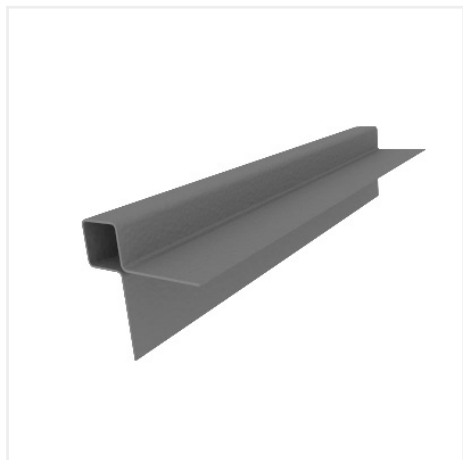

Планки внешнего угла

13,8x12x18П

| | |
|---------------|-------------|
| Размер, мм | 13,8*12*18 |
| Толщина, мм | 0.5 |
| Материал | полимер |
| Заказной шифр | 13,8x12x18П |

Описание:

Планка декоративная внешнего угла (угловая) используется для закрывания швов при монтаже фасадных панелей, окрашенных фиброцементных плит. Такой фасад выглядит очень эстетично и красиво, швов не видно, и планки защищают фасад от атмосферных явлений. Планка крепится углы фасада, так как имеет свои размеры и свое место крепления.

Когда декоративные планки окрашиваются в цвет плиты, то и в общем виде фасада они сливаются с плитой. Также можно использовать планки другого цвета, чтобы выделить плиты и придать дизайну фасада некоторую оригинальность.

Планки изготовлены из высококачественной оцинкованной стали толщиной 0.5 мм. и окрашиваются полимерно-порошковым красителем в цвет плиты по каталогу RAL.

Технические характеристики:

*Размер 13,8*12*18 мм