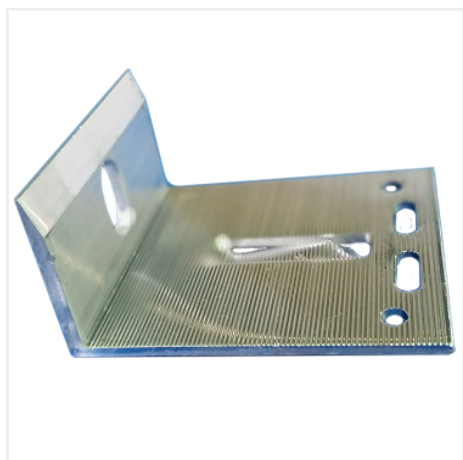

Кронштейн алюминиевый фасадный 70

Кронштейн 100

Размер, мм

100*70*40

Заказной шифр

Кронштейн 100

 EXPOSTROY FACADE

8-800-350-3032