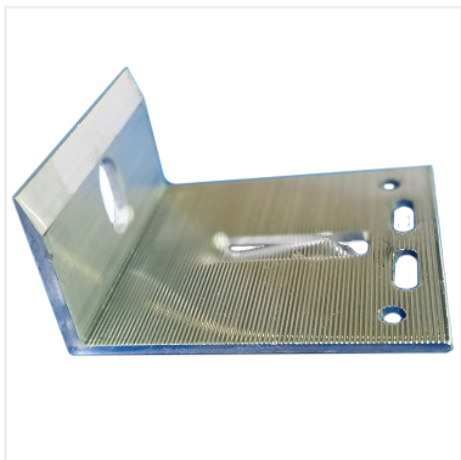

Кронштейн алюминиевый фасадный 70

Кронштейн 160

Размер, мм

160*70*40

Заказной шифр

Кронштейн 160

 EXPOSTROY FACADE

8-800-350-3032