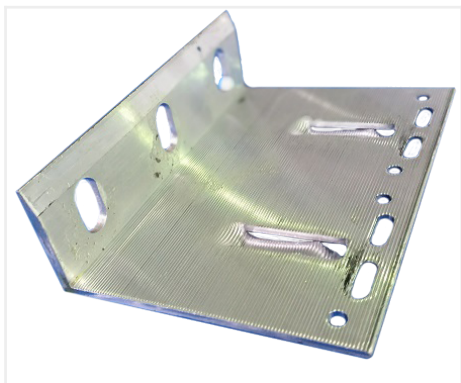

Кронштейн алюминиевый фасадный 140

Кронштейн 80

Размер, мм

80*140*40

Заказной шифр

Кронштейн 80

 EXPOSTROY FACADE

8-800-350-3032