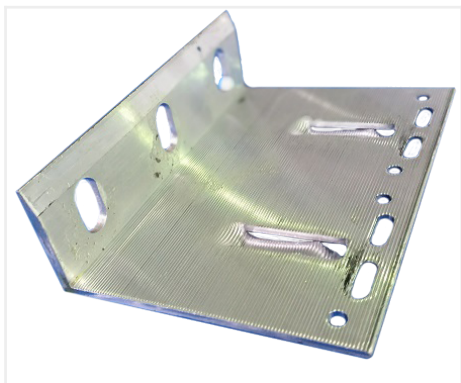

Кронштейн алюминиевый фасадный 140

Кронштейн 100

Размер, мм

100*140*40

Заказной шифр

Кронштейн 100

 EXPOSTROY FACADE

8-800-350-3032