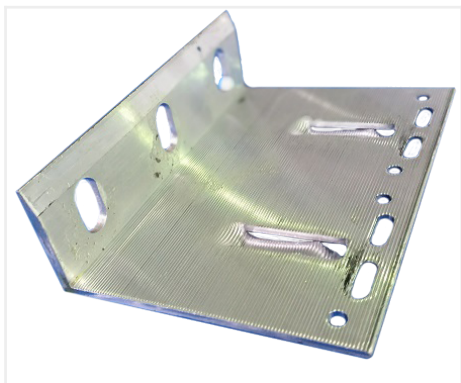

Кронштейн алюминиевый фасадный 140

Кронштейн 120

Размер, мм

120*140*40

Заказной шифр

Кронштейн 120

 EXPOSTROY FACADE

8-800-350-3032