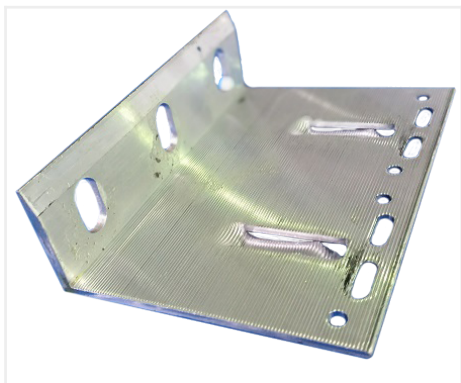

# Кронштейн алюминиевый фасадный 140

## Кронштейн 160

Размер, мм

160\*140\*40

Заказной шифр

Кронштейн 160

 EXPOSTROY FACADE

**8-800-350-3032**

sale@efacade.ru