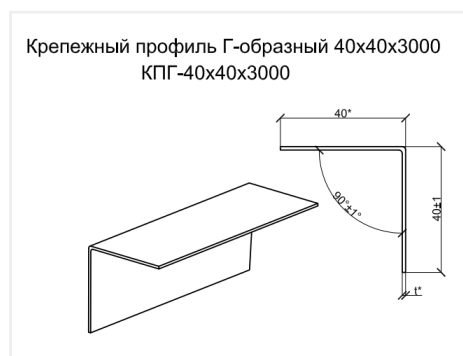

Профиль Г-образный

Г-профиль 60x80П

Толщина, мм	1.2
Длина, мм	3000
Материал	сталь
Покрытие	полимерное
Размер, мм	60x80
Вес, кг	1.281
Заказной шифр	Г-профиль 60x80П

Описание:

Г-образный крепёжный профиль размерами 40x40(50x50;60x40;60x80)x3000 мм из оцинкованной стали — это ключевой элемент подсистемы навесного фасада, обеспечивающий надёжное крепление отделочных материалов и выдерживающий ветровые нагрузки. Благодаря высокой устойчивости к коррозии и способности выдерживать значительные нагрузки, этот профиль значительно продлевает срок службы фасада.

Преимущества стального профиля заключаются в его прочности, долговечности и устойчивости к температурным колебаниям, что гарантирует надёжность и безопасность конструкции фасада. Профиль размером 40x40(50x50;60x40;60x80)x3000 мм идеально подходит для формирования надёжного несущего каркаса, обеспечивая стабильную поддержку конструкции благодаря своей высокой прочности и устойчивости.

Технические характеристики:

Технические характеристики Г-образного профиля 40 x 40(50x50;60x40;60x80) x 3000 мм:

- материал: сталь;
- покрытие: горячее цинкование или полимерное покрытие;
- толщина: 0,9 - 1,2 мм;
- ширина: 40 мм;
- длина: 3000 мм;
- вес: от 1,6 кг, в зависимости от толщины и покрытия;
- единица измерения: погонные метры;
- цвет: по выбору заказчика (стандартные цвета: RAL), либо для экономии, для защиты от коррозии применяется вторичная порошковая краска.
- максимальная нагрузка: зависит от типа полимерного покрытия и условий эксплуатации;
- устойчивость к коррозии: высокая благодаря горячему цинкованию или полимерному покрытию;