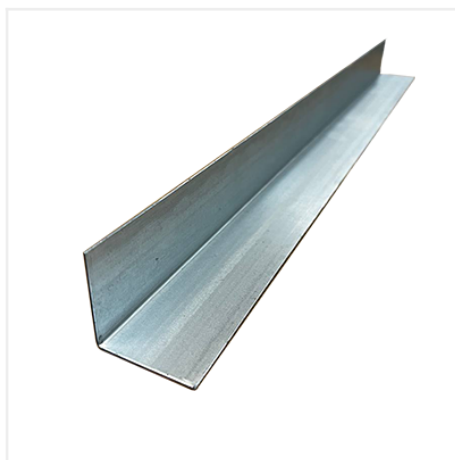

Профиль Г-образный

Г-профиль 60x80П

Толщина, мм	1.2
Длина, мм	3000
Материал	сталь
Покрытие	полимерное
Размер, мм	60x80
Вес, кг	1.281
Заказной шифр	Г-профиль 60x80П

Описание:

Г-образный крепёжный профиль размерами 40x40(50x50;60x40;60x80)x3000 мм из оцинкованной стали — это ключевой элемент подсистемы навесного фасада, обеспечивающий надёжное крепление отделочных материалов и выдерживающий ветровые нагрузки. Благодаря высокой устойчивости к коррозии и способности выдерживать значительные нагрузки, этот профиль значительно продлевает срок службы фасада.

Преимущества стального профиля заключаются в его прочности, долговечности и устойчивости к температурным колебаниям, что гарантирует надёжность и безопасность конструкции фасада. Профиль размером 40x40(50x50;60x40;60x80)x3000 мм идеально подходит для формирования надёжного несущего каркаса, обеспечивая стабильную поддержку конструкции благодаря своей высокой прочности и устойчивости.

Устойчивость к внешним воздействиям и удобство монтажа обусловлены использованием оцинкованной стали и компактными размерами профиля. При покупке этого качественного крепёжного материала вы получите надёжные материалы, которые обеспечат прочность и долговечность вашего несущего каркаса. Создавайте устойчивые и надёжные конструкции, выбирая Г-образный крепёжный профиль.

Технические характеристики:

Технические характеристики Г-образного профиля 40 x 40(50x50;60x40;60x80) x 3000 мм:

- материал: сталь;
- покрытие: горячее цинкование или полимерное покрытие;
- толщина: 0,9 - 1,2 мм;
- ширина: 40 мм;
- длина: 3000 мм;
- вес: от 1,6 кг, в зависимости от толщины и покрытия;
- единица измерения: погонные метры;
- цвет: по выбору заказчика (стандартные цвета: RAL), либо для экономии, для защиты от коррозии применяется вторичная порошковая краска.
- максимальная нагрузка: зависит от типа полимерного покрытия и условий эксплуатации;
- устойчивость к коррозии: высокая благодаря горячему цинкованию или полимерному покрытию;